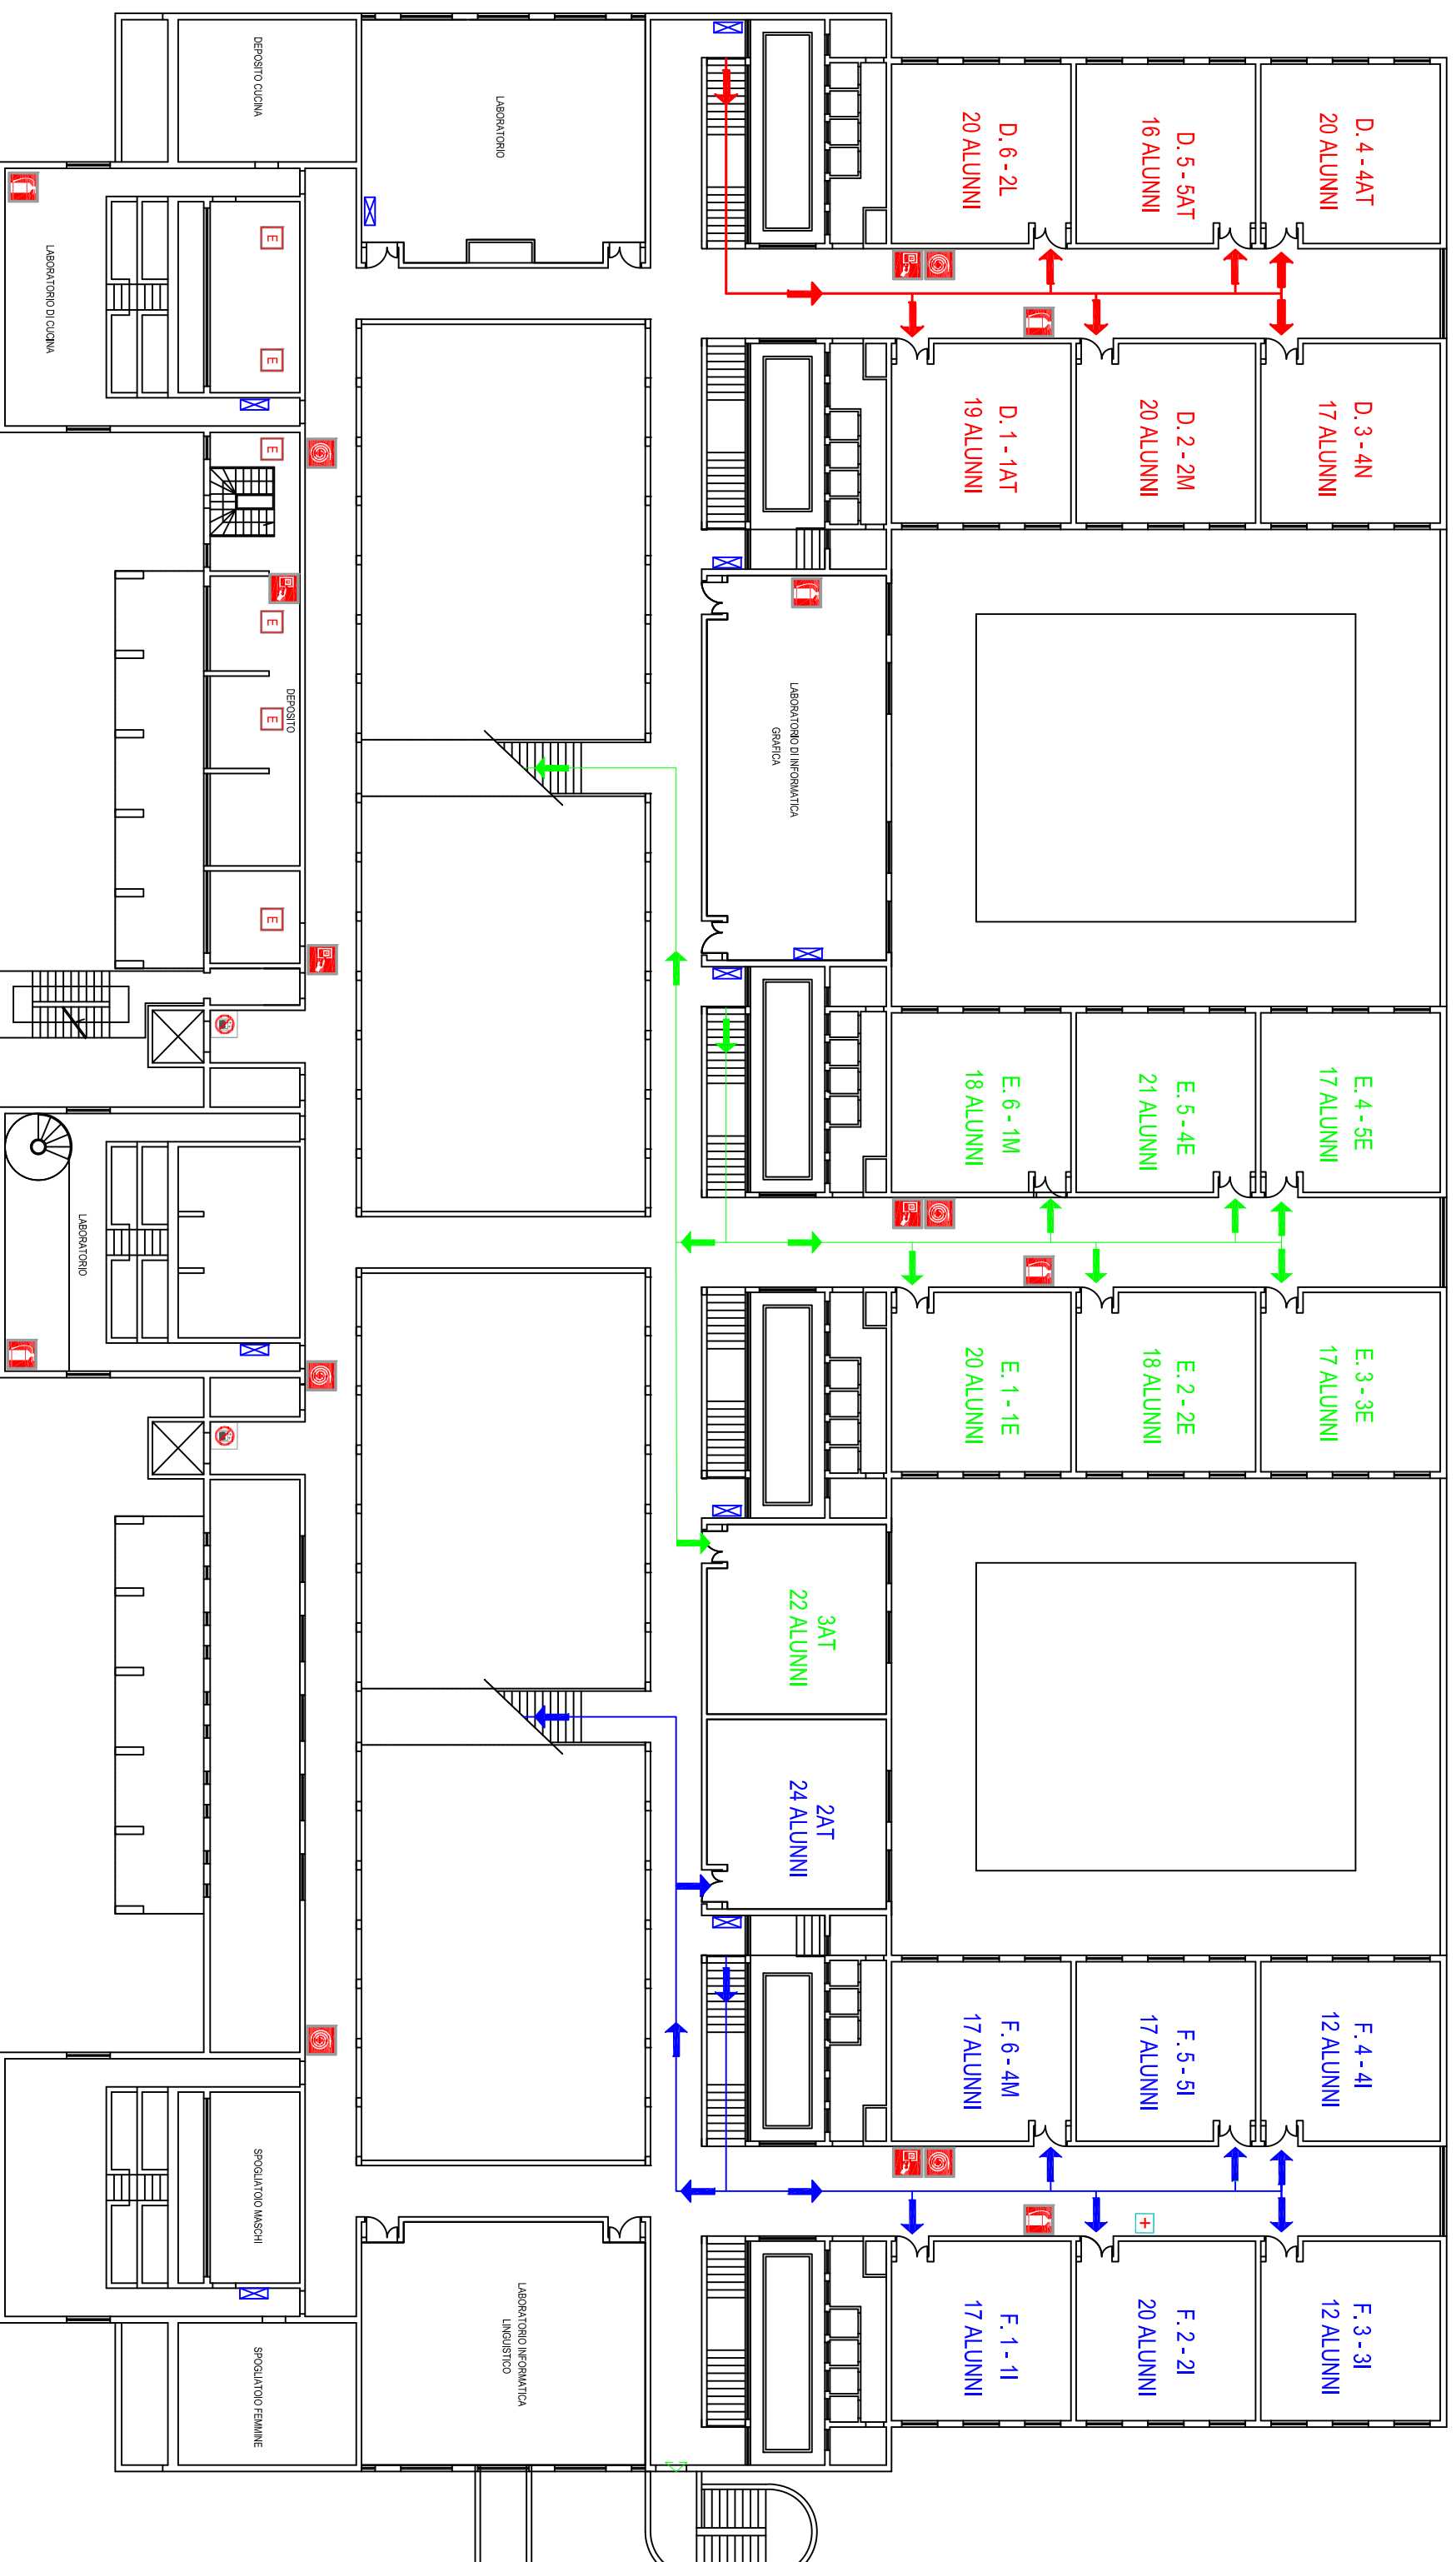

ISTITUTO DI ISTRUZIONE SUPERIORE EINAUDI - SEDE DI VIA NAPOLI

PLANIMETRIA PIANO PRIMO

| LEGENDA | |
|----------------------------------|-----------------------------------|
| PERCORSO 1 - CLASSI PIANO PRIMO: | 1AT - 2M - 4N - 4AT - 5AT - 2L |
| PERCORSO 2 - CLASSI PIANO PRIMO: | 1E - 2E - 3E - 5E - 4E - 1M - 3AT |
| PERCORSO 3 - CLASSI PIANO PRIMO: | 1I - 2I - 3I - 4I - 5I - 4M - 2AT |