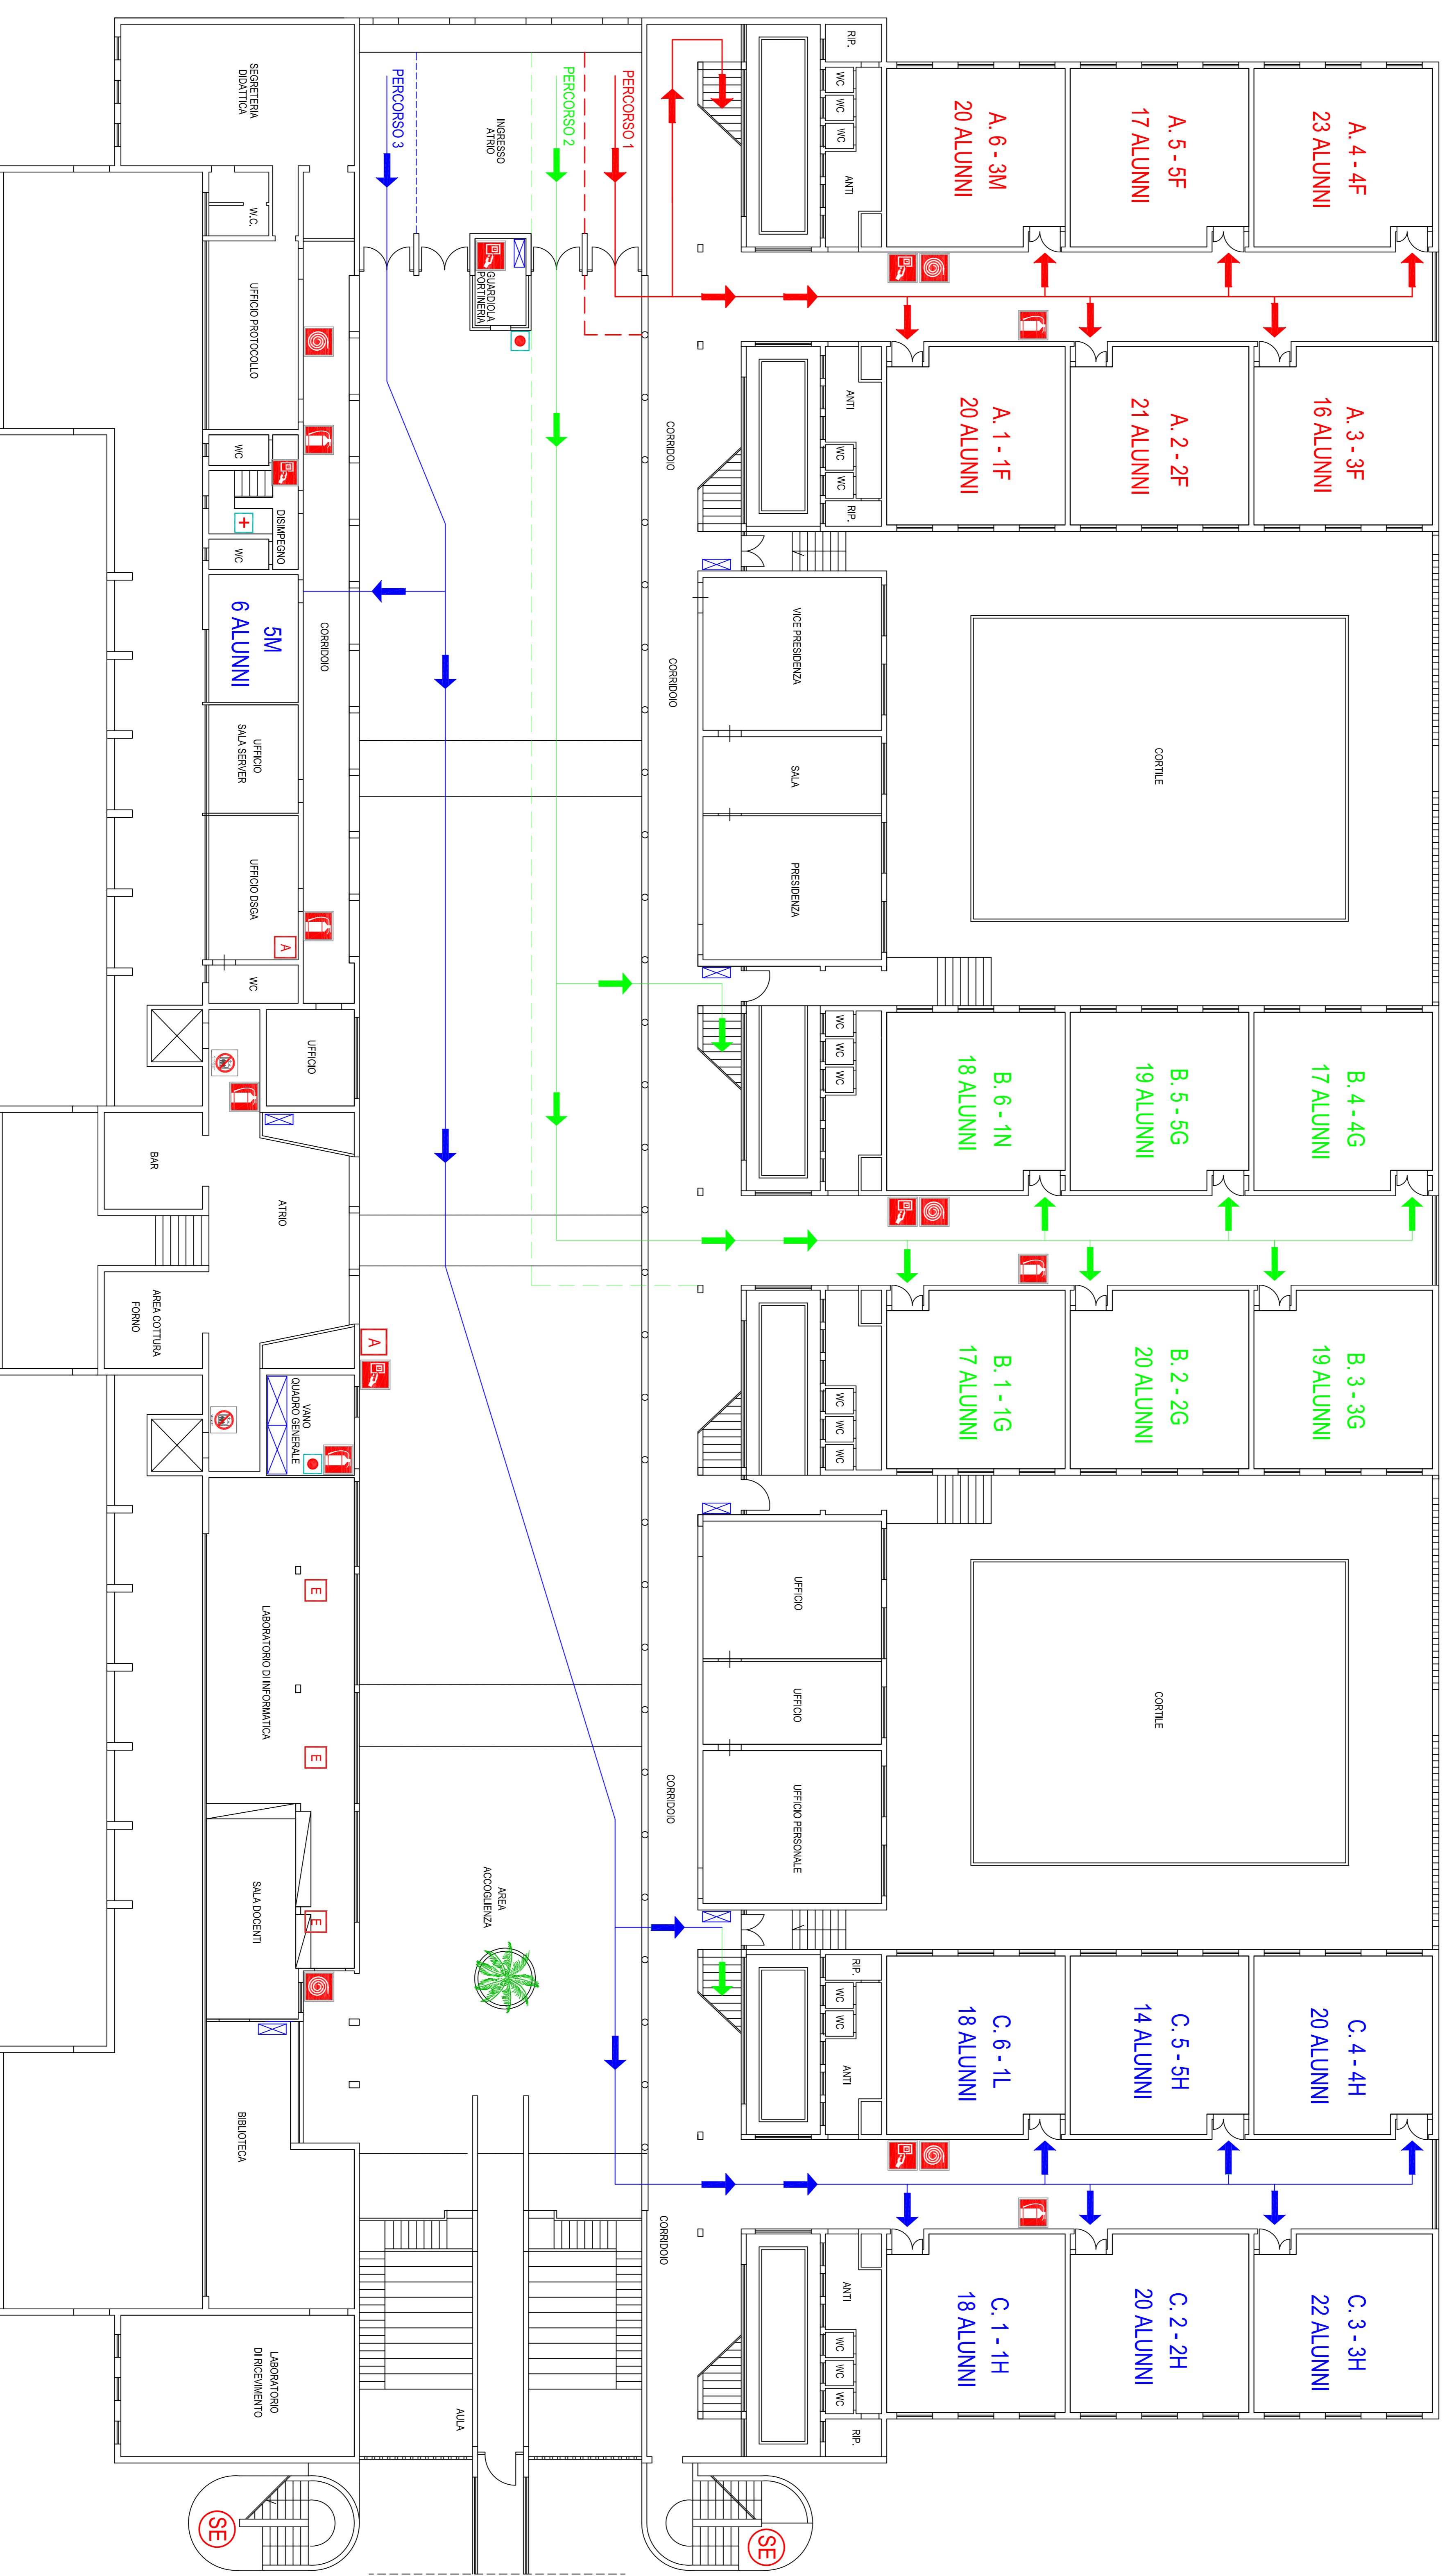

ISTITUTO DI ISTRUZIONE SUPERIORE EINAUDI - SEDE DI VIA NAPOLI

PLANIMETRIA PIANO TERRA

LEGENDA

PERCORSO 1 - CLASSI PIANO TERRA: 1F - 2F - 3F - 4F - 5F - 5F - 3M

PERCORSO 2 - CLASSI PIANO TERRA: 1G - 2G - 3G - 4G - 5G - 1N

PERCORSO 3 - CLASSI PIANO TERRA: 1H - 2H - 3H - 4H - 5H - 1L