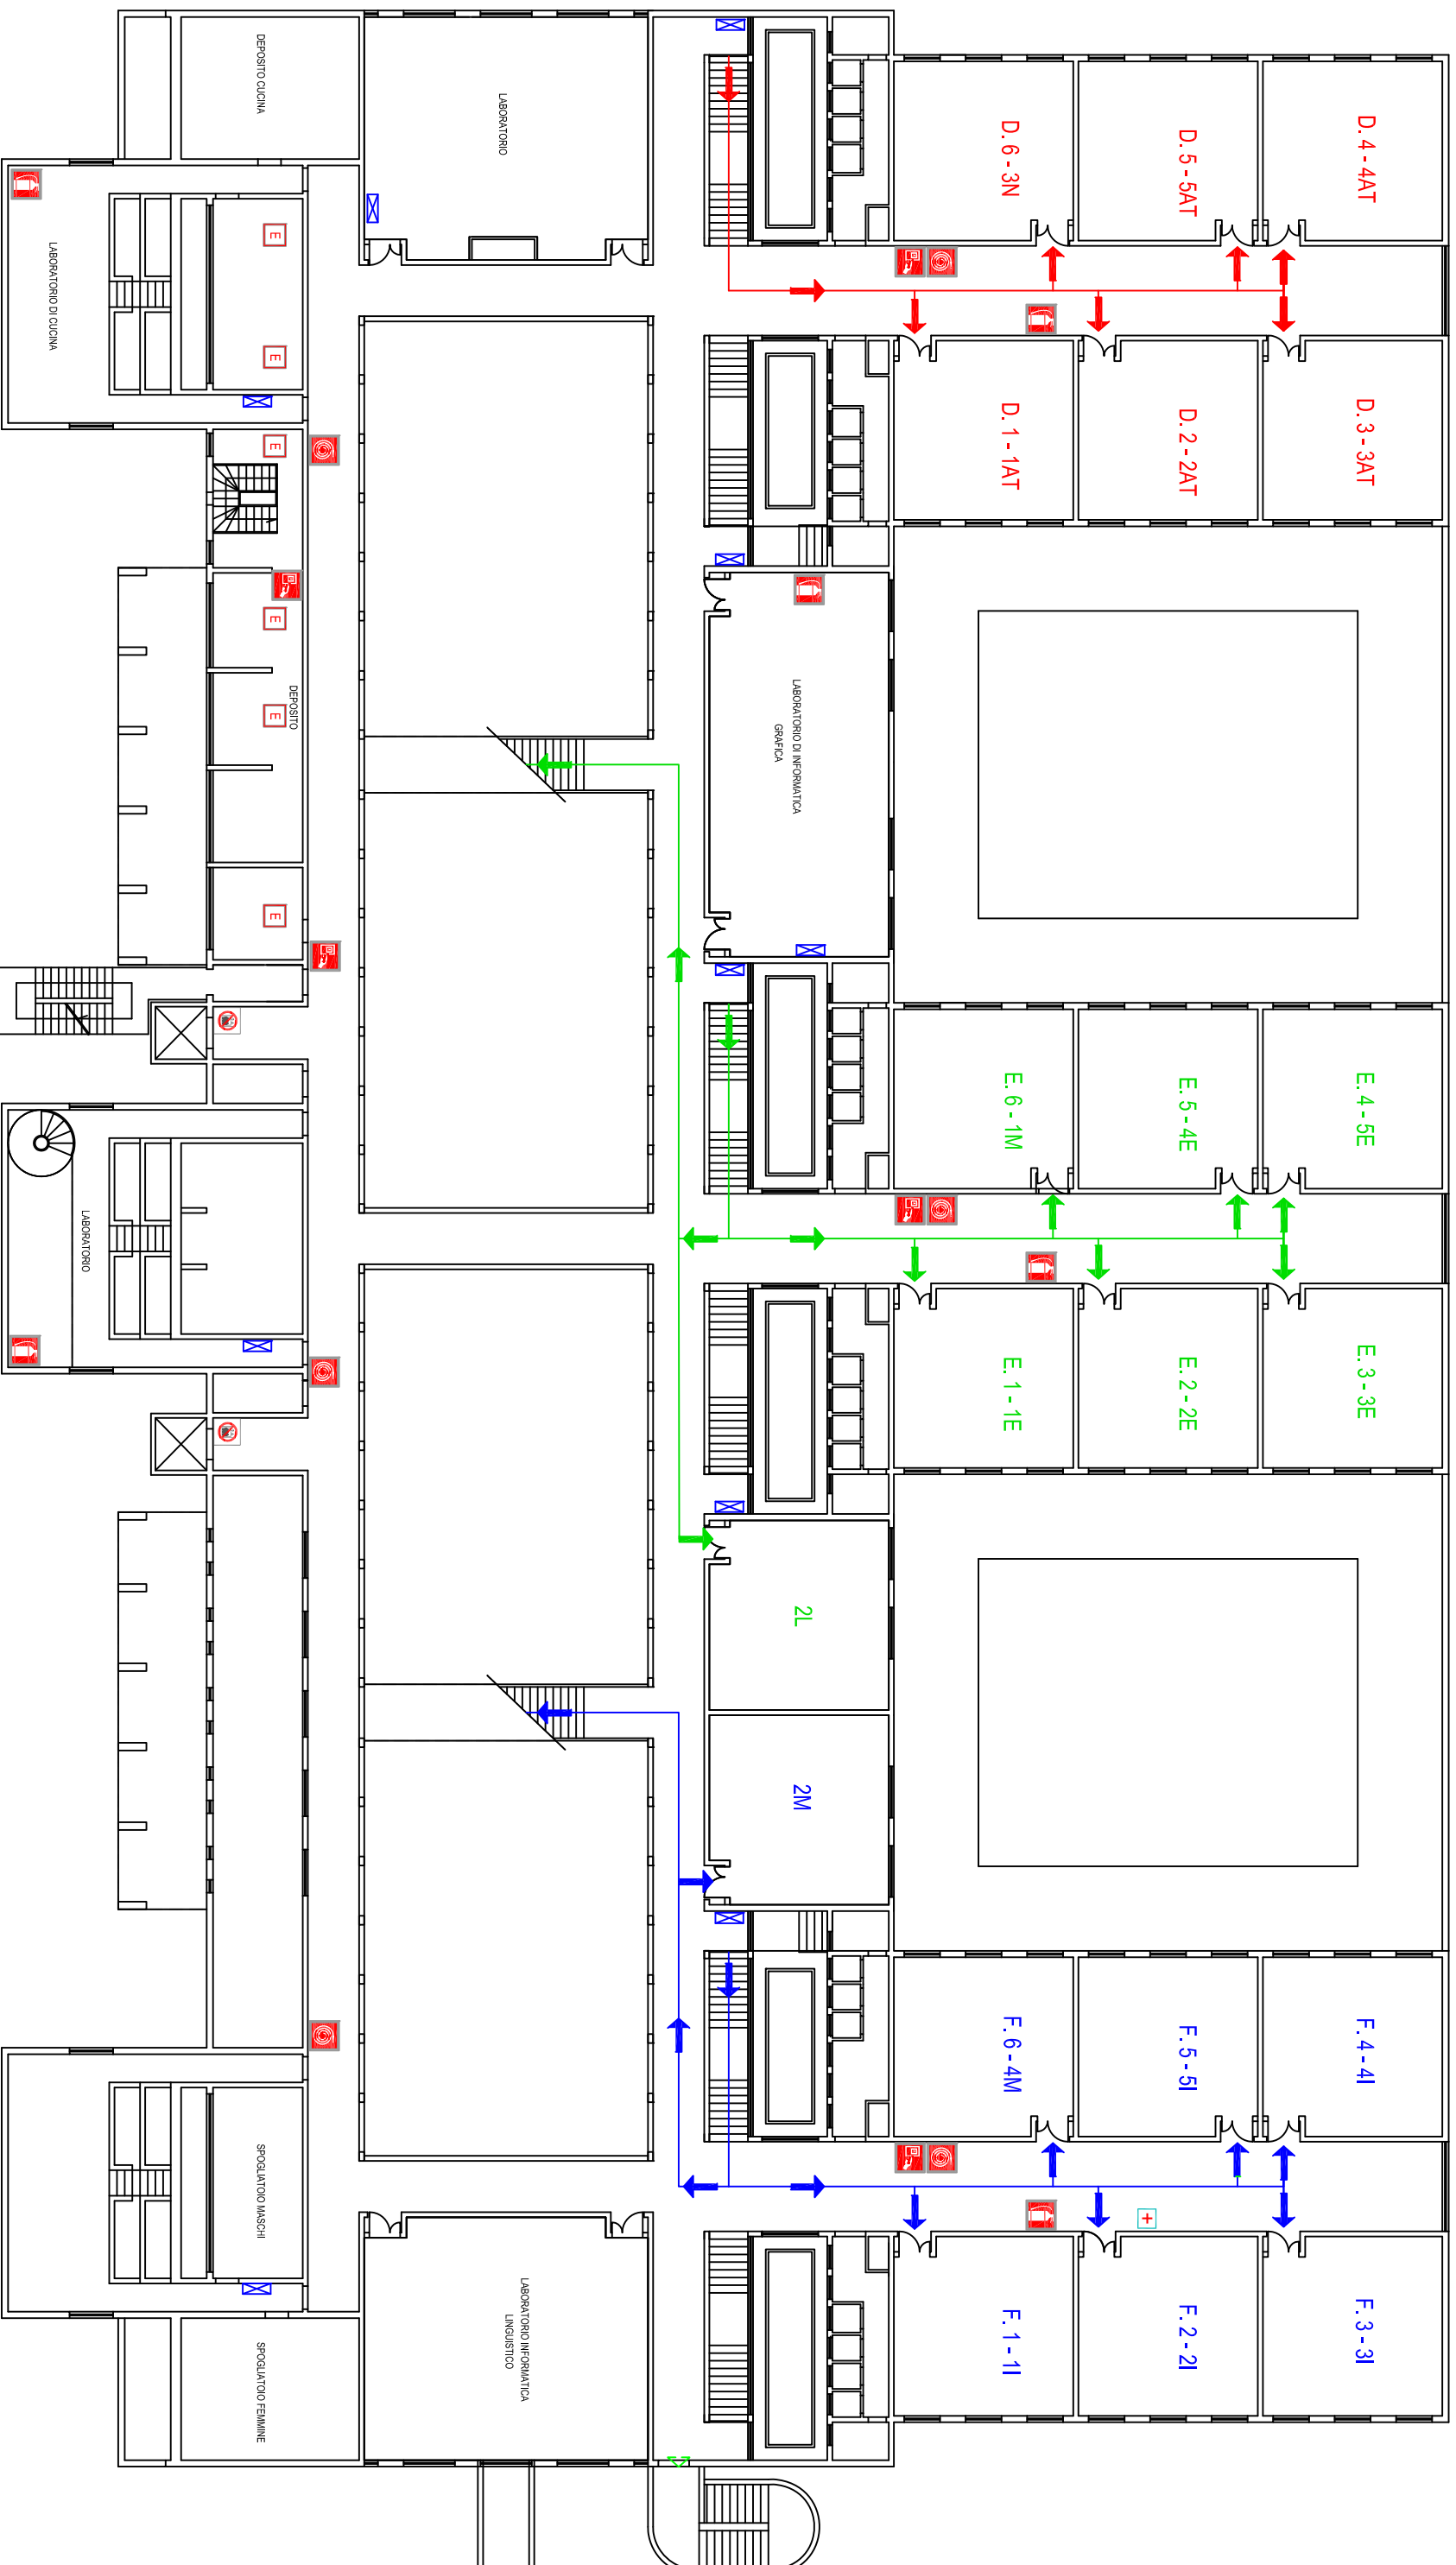

ISTITUTO DI ISTRUZIONE SUPERIORE EINAUDI - SEDE DI VIA NAPOLI

PLANIMETRIA PIANO PRIMO

LEGENDA

- PERCORSO 1 - CLASSI PIANO PRIMO: 1AT - 2M - 4N - 4AT - 5AT - 3N
- PERCORSO 2 - CLASSI PIANO PRIMO: 1E - 2E - 3E - 5E - 4E - 1M - 2L
- PERCORSO 3 - CLASSI PIANO PRIMO: 1I - 2I - 3I - 4I - 5I - 4M - 2M